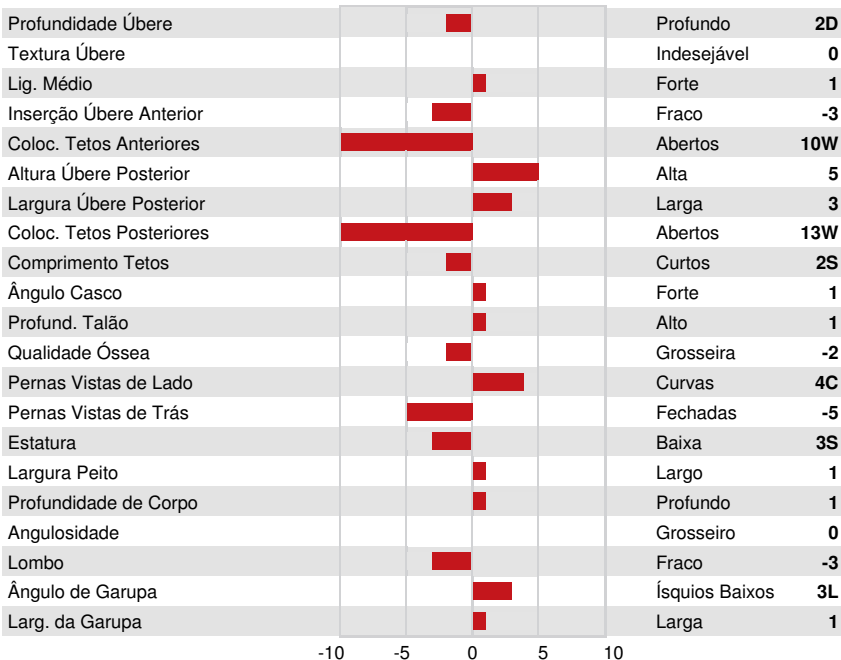

Reg. #: HOITAM19991289736 aAa: AVM:
 Nasc: 09/21/2014 Kappa Caseína: BE Beta Caseína: A1A2

PRODUÇÃO 88 Rebanhos 129 Filhas 97% Rep. GEBV 26* APR

Leite kg 517	Gordura kg 27	Gordura % +0.05	Proteína kg 27	Proteína % +0.06
Velocidade Ordenha 103	Temperamento 98	Eficiência em Metano 106	Eficiência Alimentar 94	BMR 104

Média das Filhas Leite **12,332 kg** Gordura **499 kg** Proteína **401 kg**

SAÚDE e REPRODUÇÃO Immunity **93**

Perm. Rebanho	106	Imunidade das Vitelas	94
C.S.	101	Facilidade de Parto	98
Fertilidade Filhas	107	Facilidade de Parto das Filhas	98
Escore de Condição Corporal	99	Resistência Doença Metabólica	97
Resistência a Mamites	102	Calf Health	99
Persistência Lactação	97		

CONFORMAÇÃO 81 Rebanhos 117 Filhas 94% Rep. GEBV 26* APR

Conformação	1	Força Leiteira	1
Sistema Mamário	0	Garupa	3
Pernas & Pés	0	% B+ ou Melhor	69

CAPS MAIRY 14
 GRANDDAM